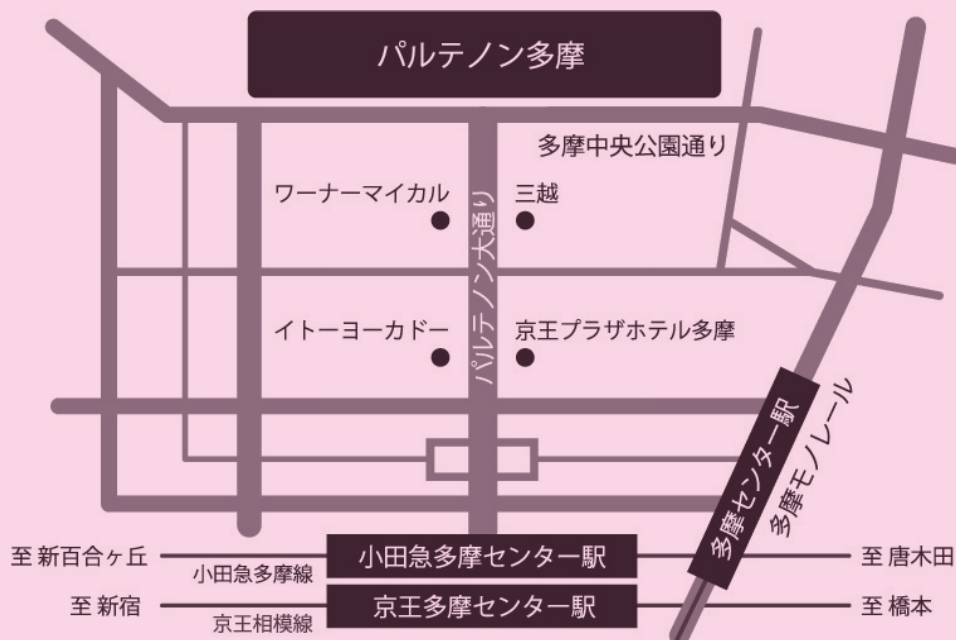

J・M Dance スクエア 生徒募集

☆☆ 無料体験レッスン受付中 ☆☆

■ レッスンスケジュール

日	日 1 クラス	12:00-2:00	小 4 ~	木	木 1 クラス	4:20-5:50	小 3 ~
	ポアント	1:45-2:15			木 2 クラス	6:00-7:45	小 6 ~
	Jazz	3:30-5:30	※不定期		ポアント	7:45-8:15	
月	月 1 クラス	5:00-6:30	小 3 ~	金	金 1 クラス	4:20-5:50	小 3 ~
	月 2 クラス	6:40-8:10	中 1 ~		金 2 クラス	6:00-7:30	中 1 ~
	ポアント	8:10-8:30			ポアント	7:30-8:20	
火	フェアリー	3:00-4:00	3才~	土	土 1 クラス	1:30-3:00	5才~
			※期間限定		土 2 クラス	3:10-5:0	小 5 ~
	火 1 クラス	4:20-5:50	小 1 ~		土 3 クラス	6:00-7:30	中 1 ~
	火 2 クラス	6:00-7:45	小 6 ~		ポアント	7:30-8:20	
水	水 1 クラス	2:30-3:45	4才~				
	水 2 クラス	4:00-5:45	小 3 ~				
	水 3 クラス	6:00-8:00	中 1 ~				

■ 対象：3才~20才

■ 場所：神奈川県川崎市麻生区百合丘 1-19-2 星ビル 2 4階 401
小田急線 百合ヶ丘駅 徒歩 2分

■ 連絡先：044-951-4837 (スタジオ) E-mail : jmd_info@jmdance.jp

■ ホームページ：http://www.jmdance.jp/

会場へのご案内

パルテノン多摩 大ホール

〒206-0033 東京都多摩市落合 2-35

TEL: 042-375-1414

京王線・小田急線・多摩モノレール 多摩センター駅下車 徒歩 5分

- お車でのご来場はご遠慮ください。
- 出演者へのお花・プレゼント等は受付でお預かりいたします。
- 上演中のカメラ・ビデオの撮影はご遠慮ください。